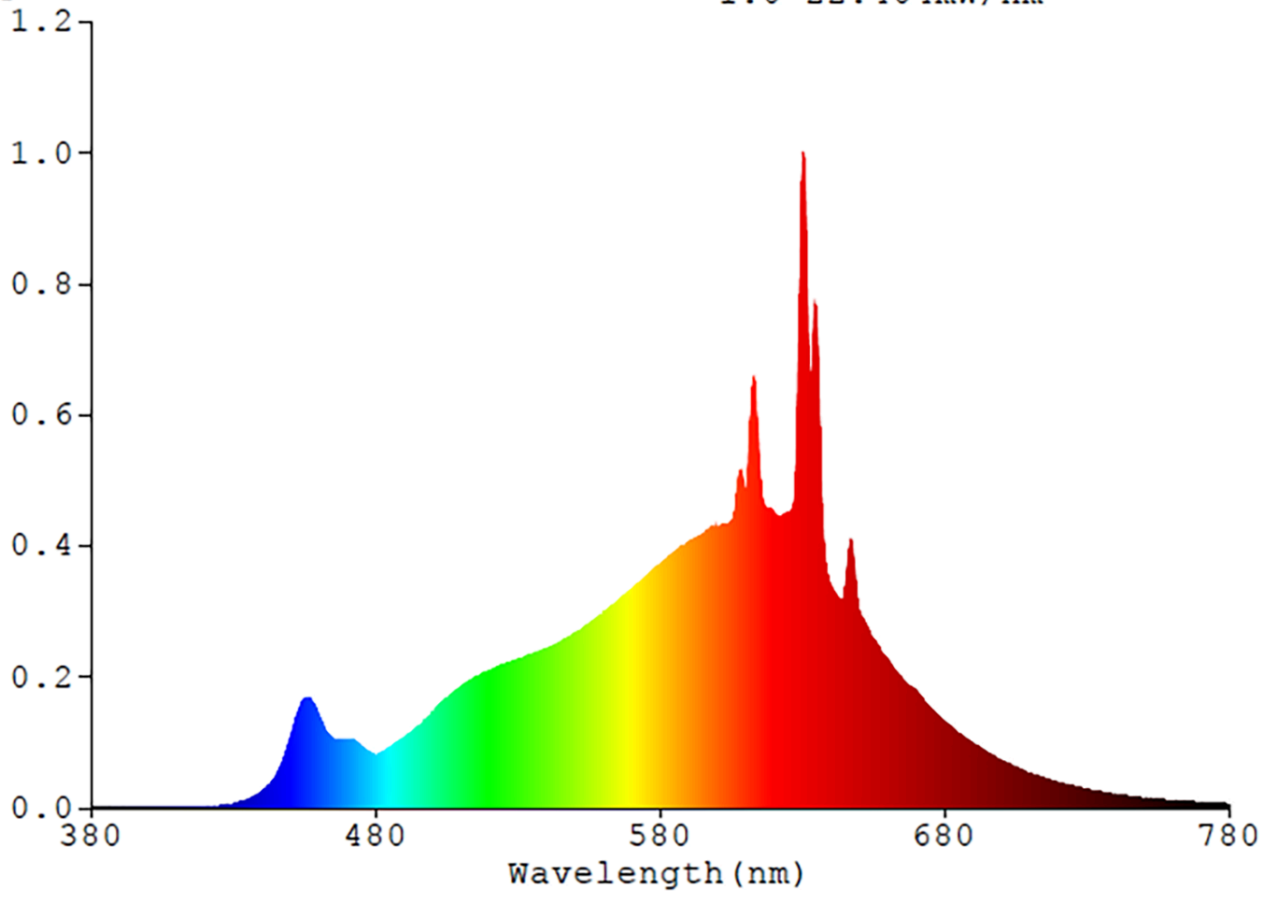

Spectrum

1.0=22.404mW/nm