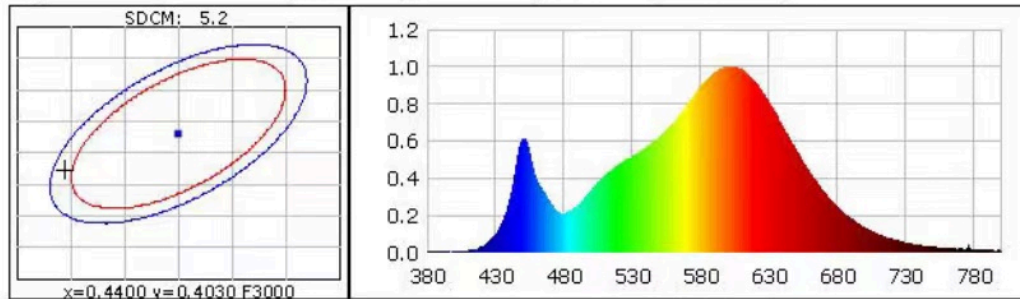

			beállítható értéktartománya	
Külső méretek, adott esetben a különálló vezérlőegység, a világításvezérlő alkotóelemek és a nem világító alkotóelemek nélkül (milliméter)	Magasság	8	Spektrális teljesítményeloszlás a 250 nm és 800 nm közötti tartományban, teljes terhelés mellett	Lásd a képet az utolsó oldalon
	Szélesség	1 100		
	Mélység	16		
Egyenértékű teljesítményre való utalás ^(a)		-	Ha igen, akkor az egyenértékű teljesítmény (W)	-
			Színkoordináták (x és y)	0,428 0,397
LED- és OLED-fényforrások paramétereit:				
R9 színvisszaadási index értéke		3	Élettartam-tényező	1,00
Fényáram-stabilitási tényező		0,96		

(a) : nem alkalmazandó;

(b) : nem alkalmazandó;

Lightsource Test Report (1/2)

Product Information

Product Number: 67284-18-裸灯

Submitted Unit: p

CIE Colorimetric Parameters

Chromaticity coordinates: $x=0.4280$ $y=0.3973$ $u(u')=0.2477$ $v=0.3449$ $v'=0.5173$
 CCT: $T_c=3100K$ ($duv=-0.00146$) Color Ratio: $R=0.223$ $G=0.750$ $B=0.028$
 Peak Wavelength: 604.0nm Half Bandwidth: 127.2nm
 Dominant Wavelength: 583.0nm Color Purity: 0.477
 CRI: $R_a=81.9$ TM30: $R_f=84$, $R_g=96$
 GAI: $GAI_BB_8=96.3$, $GAI_BB_15=103.0$, $GAI_EES=57.9$

R1 =80	R2 =91	R3 =96	R4 =80	R5 =81	R6 =89	R7 =81	R8 =57
R9 =3	R10=79	R11=79	R12=72	R13=83	R14=98	R15=73	

Color Quality Scale: $Q_a=81.4$, $Q_f=82.7$, $Q_p=83.1$, $Q_g=91.7$

Q1 =78	Q2 =96	Q3 =82	Q4 =78	Q5 =82	Q6 =83	Q7 =83	Q8 =85
Q9 =96	Q10=89	Q11=85	Q12=82	Q13=81	Q14=71	Q15=73	

Photometric Parameters

Luminous Flux: 2081.70 lm	Efficiency: 115.52 lm/W	Radiant Power: 9.282 W
Total mains efficacy: 115.52 lm/W	Energy Efficiency Class: E (EU 2019/2015)	
Pupil Flux: 2980.02 Plm	Pupil Lumens Per Watt: 165.37 Plm/W	Pupil Factor (Kp): 1.291