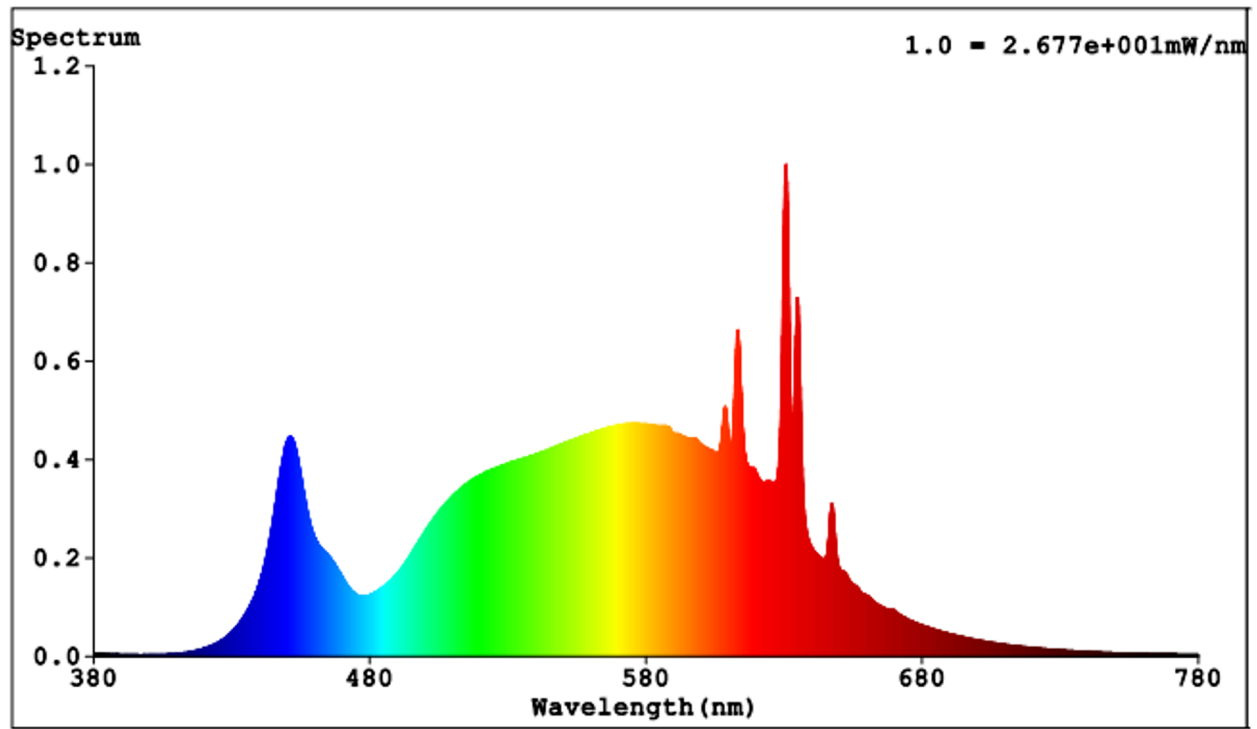

Spectral Distribution