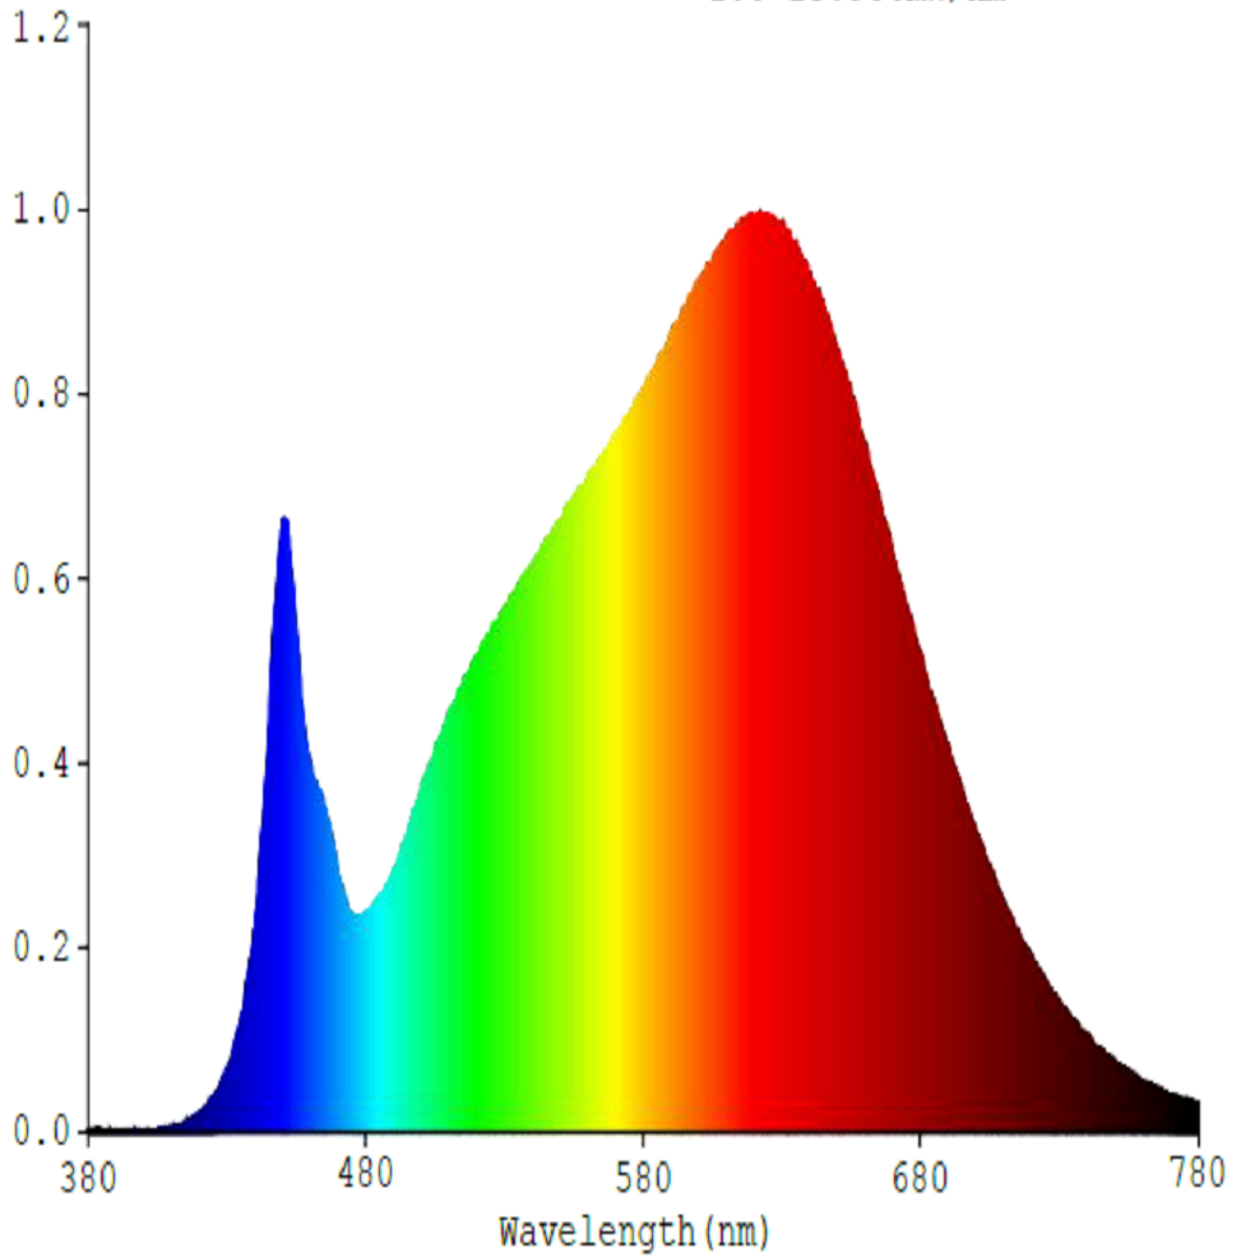

Spectrum

1.0=13.986mW/nm