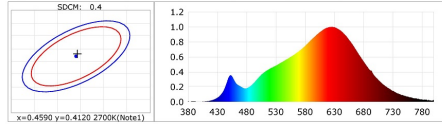

Lightsource Test Report

Product Information

Product Category: UFO SP1
Product Number: 162

CIE Colorimetric Parameters

Photometric Parameters

Electric Parameters

Test Information