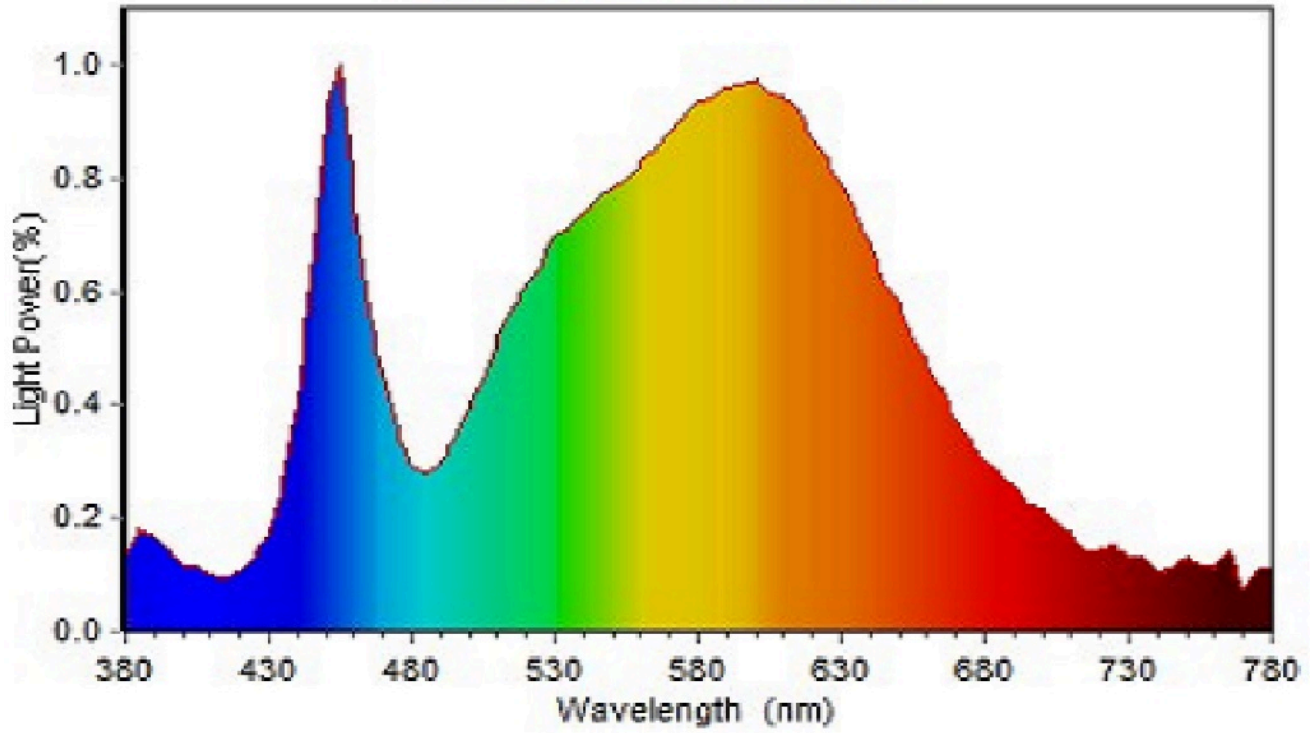

Spectral Distribution Curve