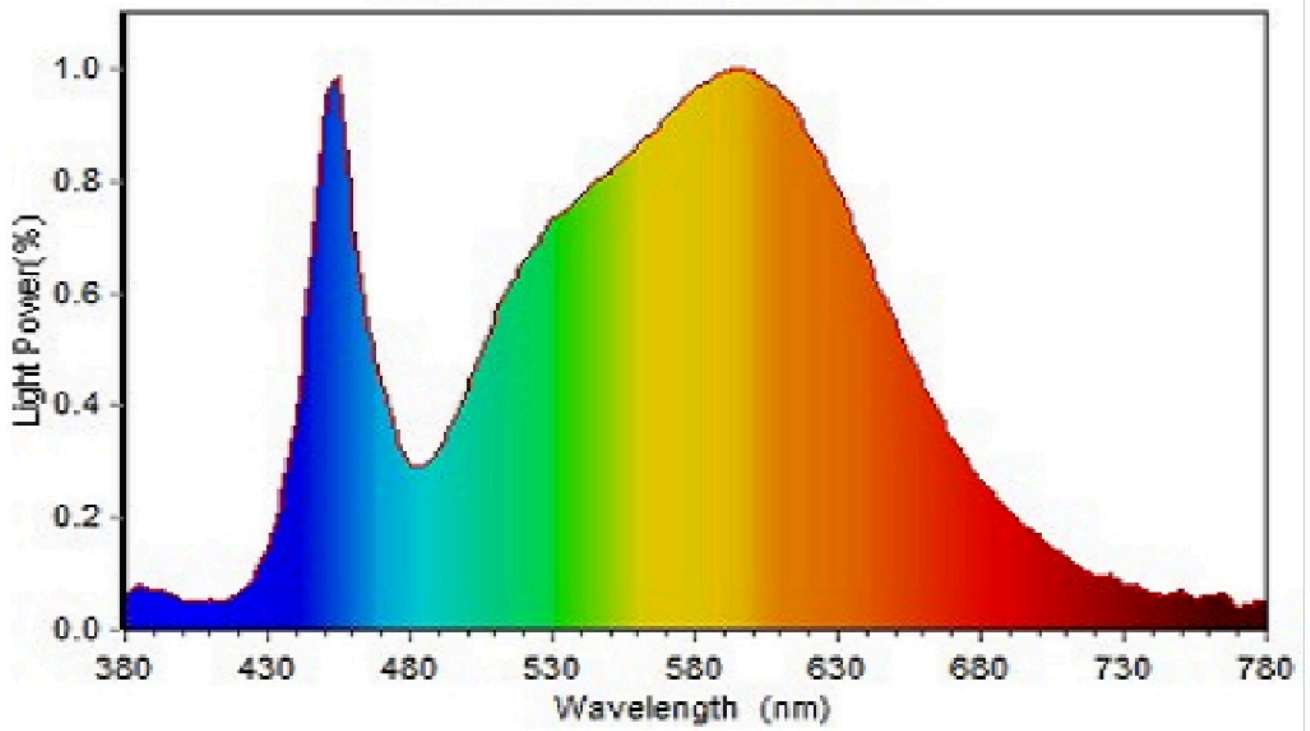

Spectral Distribution Curve