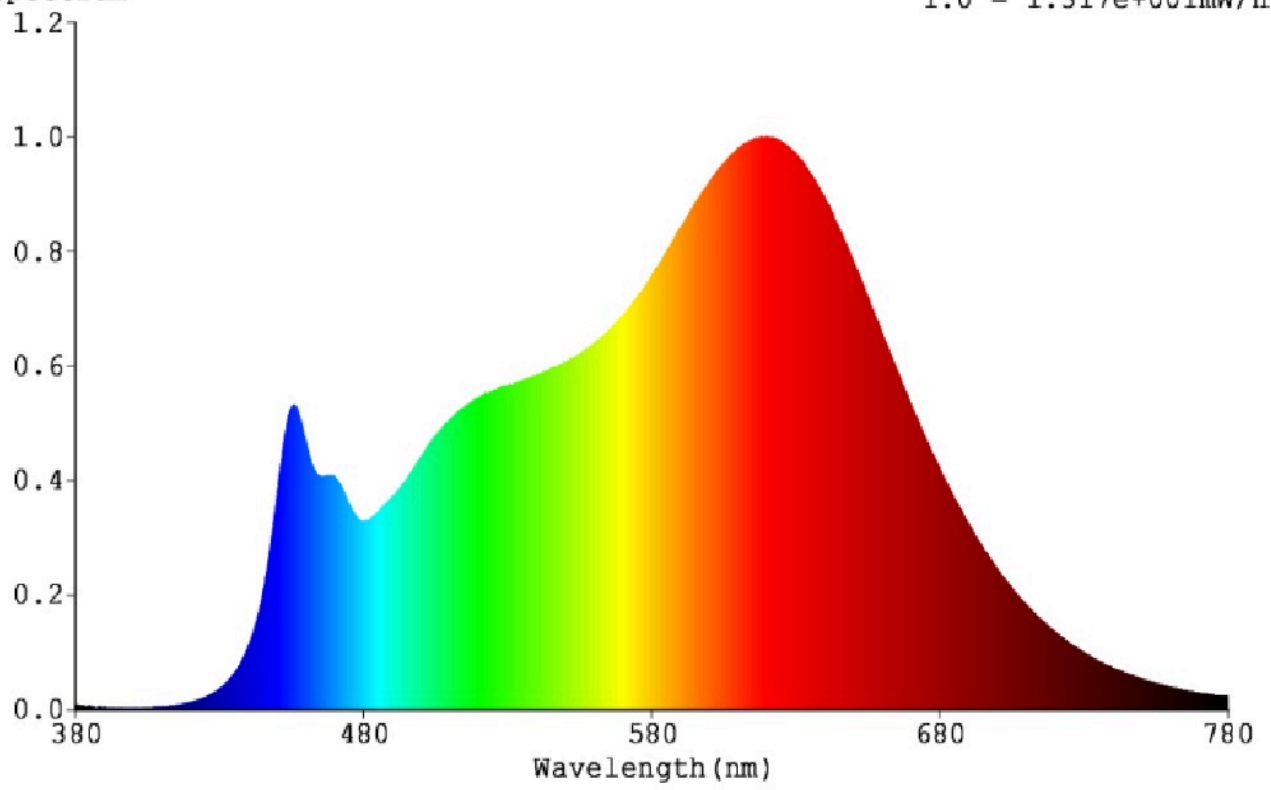

Spectrum

1.0 = 1.317e+001mW/n