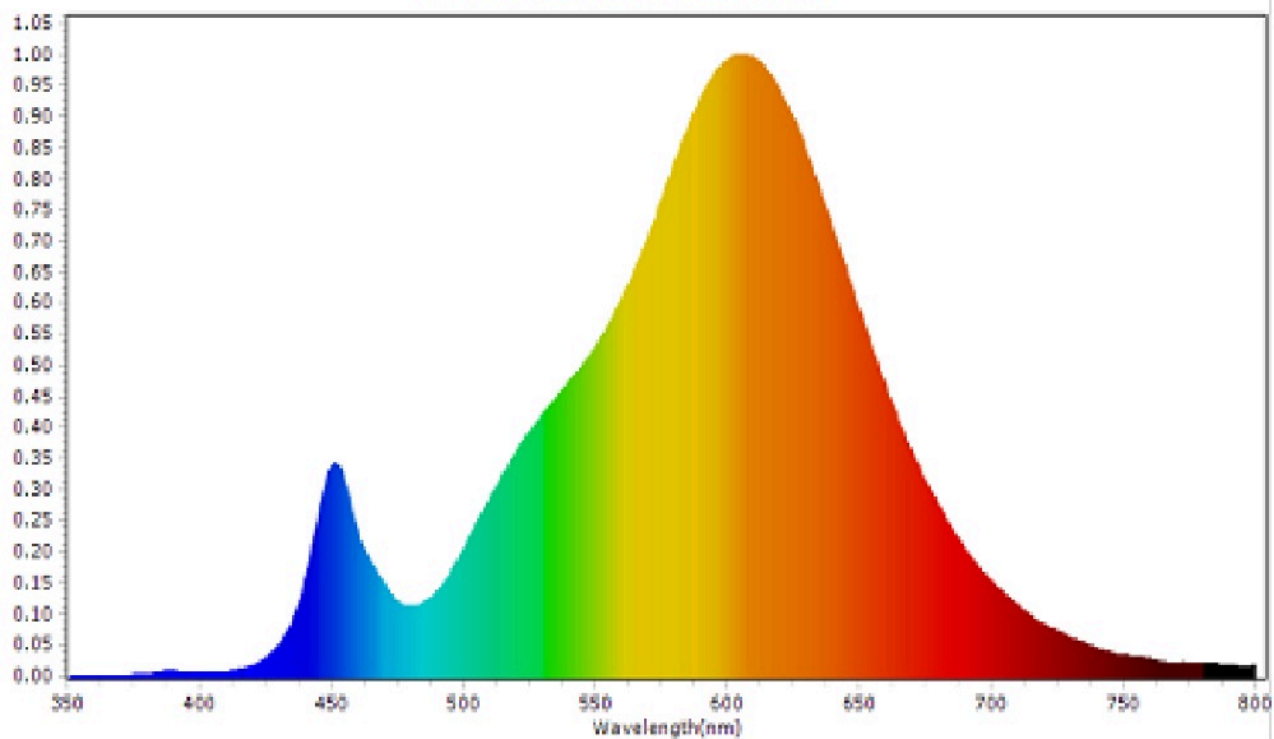

SPD Maxmin: 89.789 mW/nm