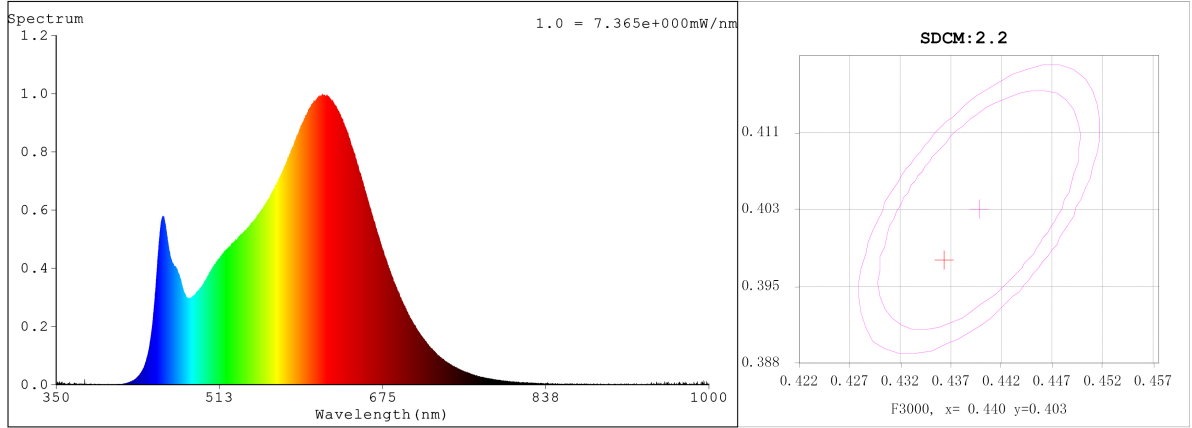

Tuoteparametrit

Parametri	Arvo	Parametri	Arvo
-----------	------	-----------	------

Yleiset tuoteparametrit:

Energiankulutus päälle kytkettynä (kWh/1000 h) pyöristettynä lähimpään kokonaislukuun	12	Energiatohokkuusluokka	G	
Hyötyvalovirta (ϕ_{use}) ja ilmoitus siitä, viitataan ko sille valovirtaan pallossa (360°), leveässä kartiossa (120°) vai kapeassa kartiossa (90°)	375 kuviossa Pallo (360°)	Ekvivalentti väriämpötila pyöristettynä lähimpään 100 kelviniin tai alue, jolle ekvivalentti väriämpötila voidaan säätää, pyöristettynä 100 kelviniin	2 950	
Päälle kytkettynä -tilan teho (P_{on}), watteina	12,0	Valmiustilateho (P_{sb}), watteina ja pyöristettynä kahden desimaaliin	0,50	
Verkkovalmiustilateho (P_{net}), watteina ja pyöristettynä kahden desimaaliin	0,50	Värintoistoindeksi pyöristettynä lähimpään kokonaislukuun tai alue, jolle CRI-arvo voidaan säätää	90	
Ulkomitat ilman erillistä liitäntälaitetta, valais-	Korkeus Leveys Syvyys	540 170 300	Spektrinen tehojakauma alueella 250–800 nm täydellä kuormalla	Ks. kuva viimeisellä sivulla

tuksen ohjauksen osia ja valaistukseen liittyviä osia, jos sellaisia on (millimetreinä)				
Väitetty tehovastaavuus ^(a)	-	Jos kyllä, vastaava teho (W)	-	
		Värikoordinaatit (x ja y)	0,485 0,427	
LED- tai OLED-valonlähteiden parametrit:				
R9-värintoistoindeksin arvo	54	Eloonjäämiskerroin	-	
Valovirran alenemakerroin	-			

(a) : ei sovelleta

(b) : ei sovelleta

Test Condition

Temperature : 25Deg
WL Range : 350nm-1000nm
Test Mode : Fast Test

RH : 65.0%
IP : 51033 (78%)
T : 1205 ms
Sensitivity : High

Spectrum

Malli unionin markkinoilla alkaen 12/09/2022