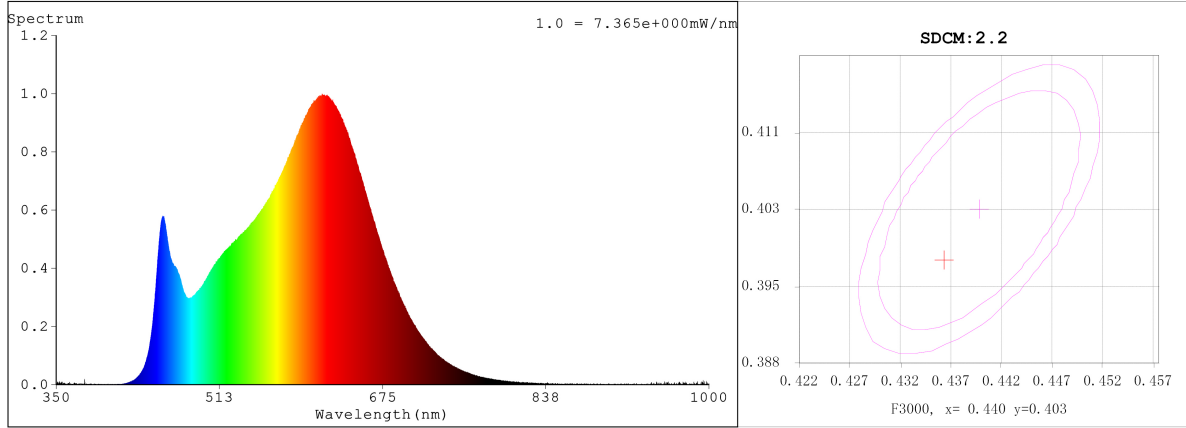

Tuoteparametrit

Parametri	Arvo	Parametri	Arvo
-----------	------	-----------	------

Yleiset tuoteparametrit:

Energiankulutus päälle kytkettynä (kWh/1000 h) pyöristettynä lähimpään kokonaislukuun	120	Energiatohokkuusluokka	G
Hyötyvalovirta (ϕ_{use}) ja ilmoitus siitä, viitataan ko sille valovirtaan pallossa (360°), leveässä kartiossa (120°) vai kapeassa kartiossa (90°)	375 kuviossa Pallo (360°)	Ekvivalentti väriämpötila pyöristettynä lähimpään 100 kelviniin tai alue, jolle ekvivalentti väriämpötila voidaan säätää, pyöristettynä 100 kelviniin	2 950
Päälle kytkettynä -tilan teho (P_{on}), watteina	12,0	Valmiustilateho (P_{sb}), watteina ja pyöristettynä kahden desimaaliin	0,50
Verkkovalmiustilateho (P_{net}), watteina ja pyöristettynä kahden desimaaliin	0,50	Värintoistoindeksi pyöristettynä lähimpään kokonaislukuun tai alue, jolle CRI-arvo voidaan säätää	90
Ulkomitat ilman erillistä liitäntälaitetta, valais-	Korkeus	560	Spektrinen tehojakauma alueella 250–800 nm täydellä kuormalla
	Leveys	285	
	Syvyys	150	

tuksen ohjauksen osia ja valaistukseen liittyviä osia, jos sellaisia on (millimetreinä)				
Väitetty tehovastaavuus ^(a)	-	Jos kyllä, vastaava teho (W)	-	
		Värikoordinaatit (x ja y)	0,485 0,427	
LED- tai OLED-valonlähteiden parametrit:				
R9-värintoistoindeksin arvo	54	Eloonjäämiskerroin	-	
Valovirran alenemakerroin	-			

(a) : ei sovelleta

(b) : ei sovelleta

Test Condition

Temperature : 25Deg
WL Range : 350nm-1000nm
Test Mode : Fast Test

RH : 65.0%
IP : 51033 (78%)
T : 1205 ms
Sensitivity : High

Spectrum

Malli unionin markkinoilla alkaen 12/09/2022