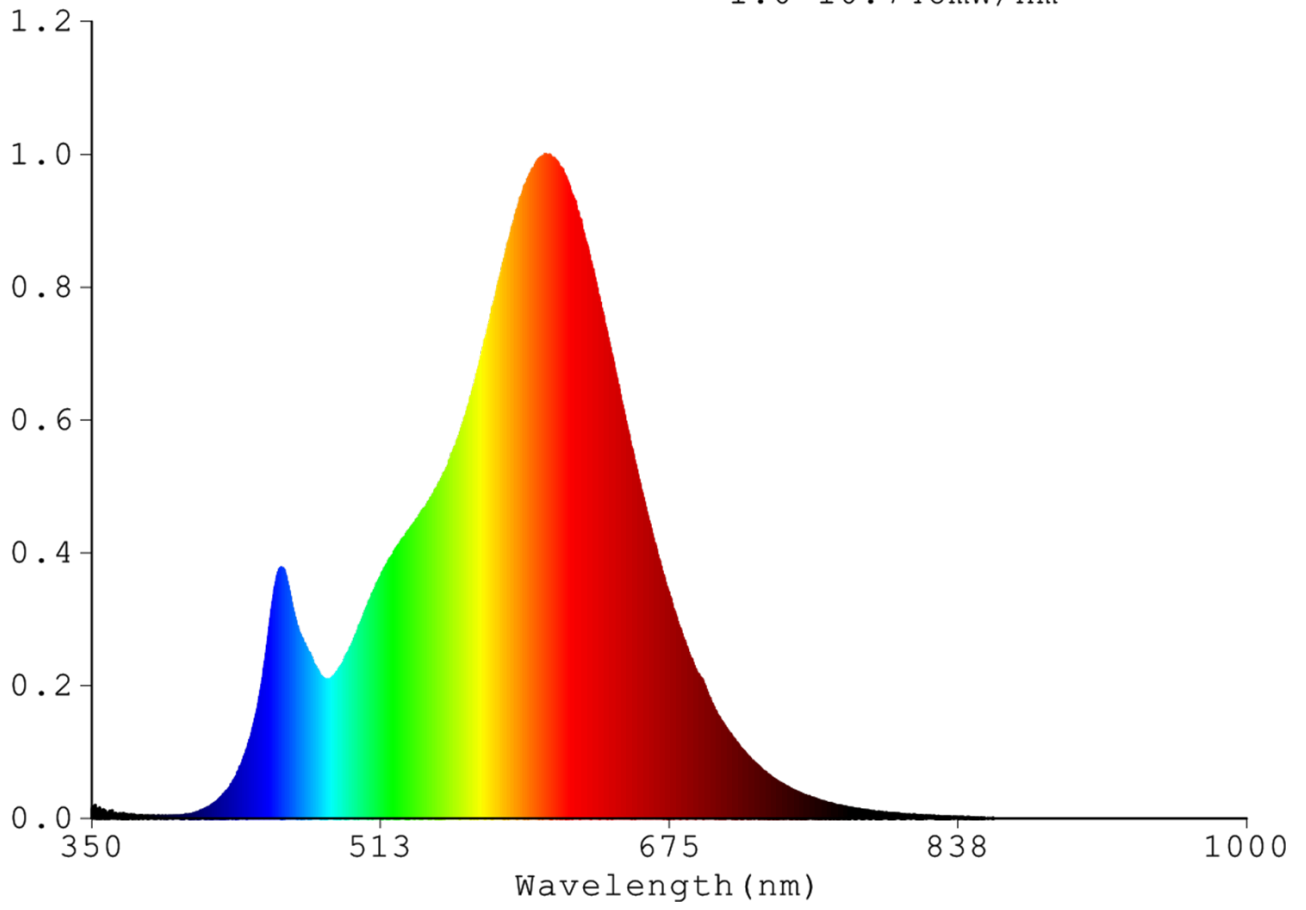

Spectrum

1.0=10.748mW/nm