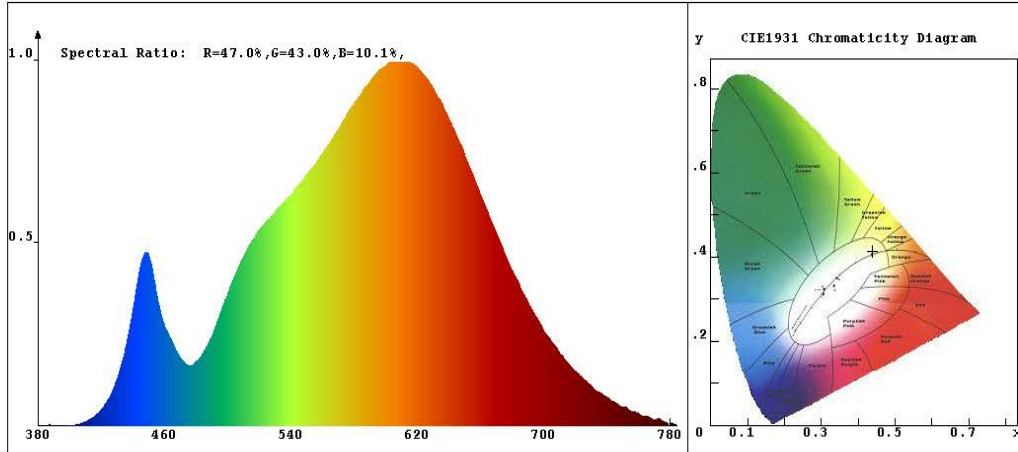

Vanjske dimenzije bez zasebnih predspojnih naprava, dijelova za upravljanje rasvjetom i nerasvjetnih dijelova, ako postoje (mm)	Visina	8	Spektralna distribucija snage u rasponu od 250 nm do 800 nm pri punom opterećenju	Vidjeti sliku na zadnjoj stranici
	Širina	47		
	Dubina	51		
Izjava o ekvivalentnoj snazi ^(a)		-	ako postoji, ekvivalentna snaga (W)	-
			Koordinate kromatičnosti (x i y)	0,439 0,413
Parametri za usmjerene izvore svjetlosti:				
Najveća jakost svjetlosti (cd)		527	Kut snopa svjetlosti u stupnjevima ili raspon kutova snopa svjetlosti koji se mogu postaviti	180
Parametri za LED i OLED izvore svjetlosti:				
Vrijednost indeksa uzvrata boje R9		85	Faktor preživljavanja	0,88
faktor održavanja svjetlosnog toka		0,92		
Parametri za LED i OLED izvore svjetlosti napajane iz mreže:				
faktor faznog pomaka (cos ϕ 1)		0,80	Postojanost boje u koracima MacAdam elipsa	6
Tvrdnje da LED izvor svjetlosti zamjenjuje fluorescentni izvor svjetlosti bez ugrađene prigušnice određene snage u vatima.		_(b)	ako postoji, tvrdnja o zamjeni (W)	-
Mjerna vrijednost za treperenje (Pst LM)		1,0	Mjerna vrijednost za stroboskopski učinak (SVM)	-

Manufacturer :

Humidity : 65%

Test Date : 2021-09-02 08:35:43

Chroma Parameters

Chro.Coor.: x=0.4392 y=0.4136 u=0.2479 v=0.3503 duv=0.0034

CCT: 3040K Dominant Wave.: 581.5nm Purity: 56.0%

Flux RGB Ratio: R=22.8%, G=75.8%, B=1.3% Peak Wave: 610.8nm Half Width: 157.5nm