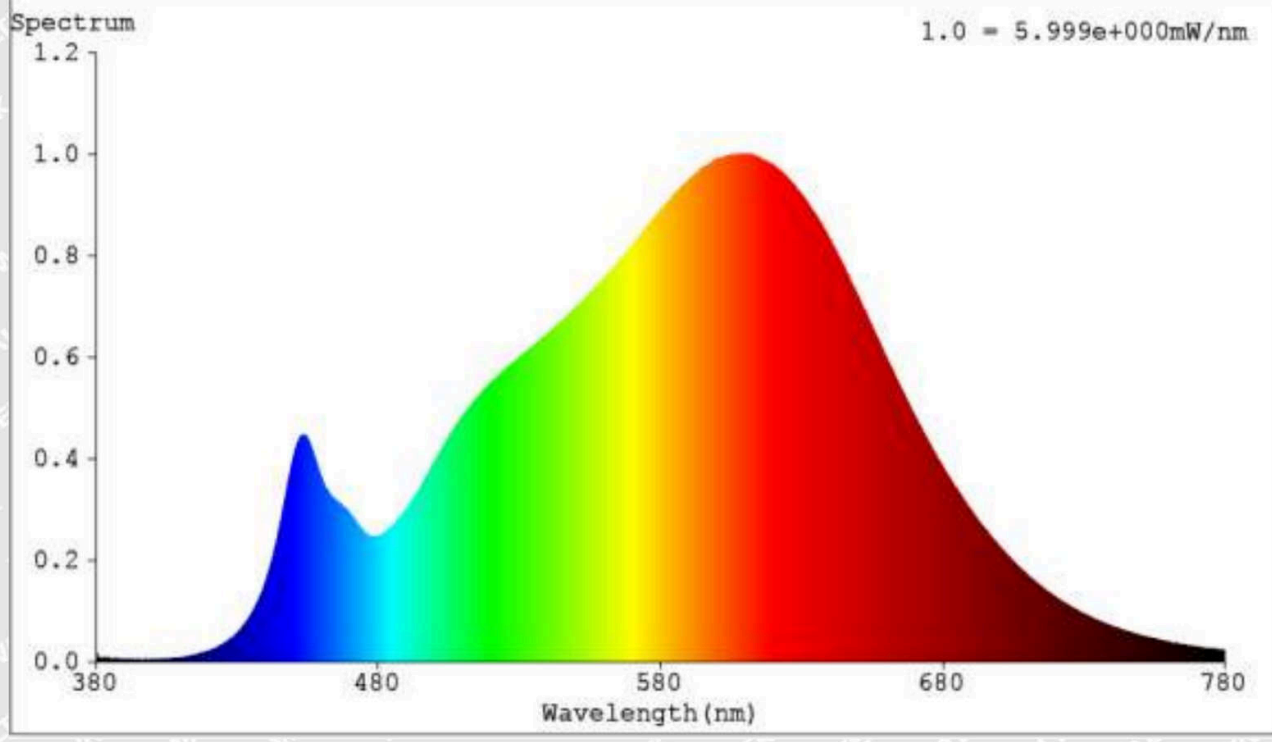

Model: FL 142 C strip