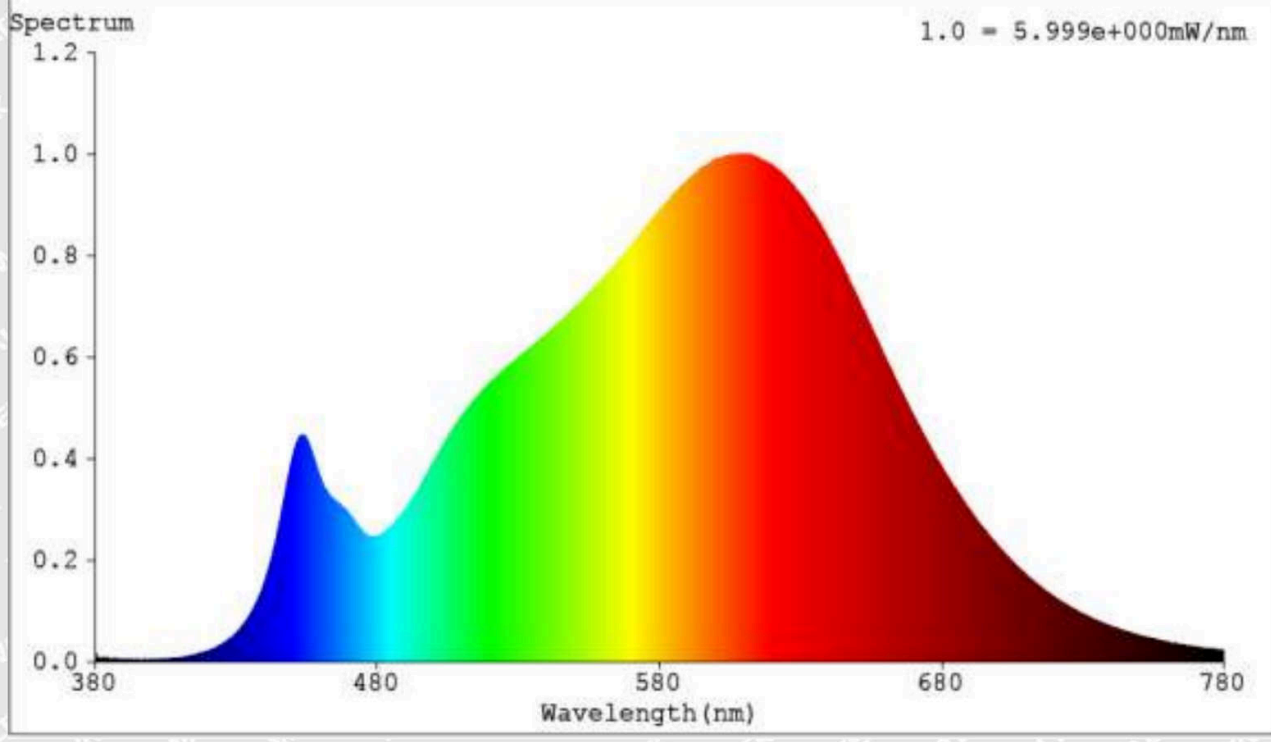

Model: FL 142 C strip