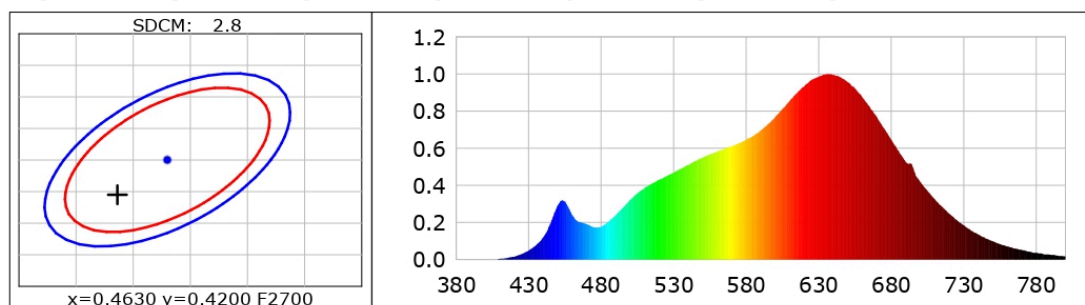

Vanjske dimenzije bez zasebnih predspojnih naprava, dijelova za upravljanje rasvjetom i nerasvjetnih dijelova, ako postoje (mm)	Visina	1	Spektralna distribucija snage u rasponu od 250 nm do 800 nm pri punom opterećenju	Vidjeti sliku na zadnjoj stranici
	Širina	3		
	Dubina	3		
Izjava o ekvivalentnoj snazi ^(a)		-	ako postoji, ekvivalentna snaga (W)	-
			Koordinate kromatičnosti (x i y)	0,463 0,420
Parametri za LED i OLED izvore svjetlosti:				
Vrijednost indeksa uzvrata boje R9		91	Faktor preživljavanja	0,90
faktor održavanja svjetlosnog toka		0,96		

(a) „-“: nije primjenjivo;

(b) „-“: nije primjenjivo;

Lightsource Test Report

Product Information

Product Type: MJ-2082W

Product Number: 1

CIE Colorimetric Parameters

Chromaticity coordinates: $x=0.4586$ $y=0.4145$ $u(u')=0.2600$ $v=0.3524$ $v'=0.5286$
 CCT: $T_c=2748K$ ($duv=0.00154$) Color Ratio: $R=0.267$ $G=0.708$ $B=0.026$
 Peak Wavelength: 636.0nm Half Bandwidth: 157.2nm
 Dominant Wavelength: 583.5nm Color Purity: 0.621
 Central Wave: 616.2nm Gravity Wave: 622.8nm
 CRI: $R_a=98.3$ TM30: $R_f=96$, $R_g=100$
 GAI: $GAI_BB_8=95.0$, $GAI_BB_15=99.9$, $GAI_EES=47.6$
 R1 =100 R2 =99 R3 =96 R4 =99 R5 =99 R6 =99 R7 =99 R8 =97
 R9 =91 R10=96 R11=96 R12=89 R13=100 R14=97 R15=98
 Color Quality Scale: $Q_a=95.2$, $Q_f=97.2$, $Q_p=97.4$, $Q_g=96.8$
 Q1 =94 Q2 =96 Q3 =94 Q4 =95 Q5 =97 Q6 =97 Q7 =97 Q8 =97
 Q9 =95 Q10=94 Q11=94 Q12=95 Q13=96 Q14=96 Q15=95

Photometric Parameters

Luminous Flux: 1784.4 lm Efficiency: 70.34 lm/W Radiant Power: 6.783 W
 Total mains efficacy: 82.71 lm/W Energy Efficiency Class: G (EU 2019/2015)

Electric Parameters

Voltage: 219.10V Current: 0.1200A Power: 25.37W
 Power Factor: 0.9630 Frequency: 49.99Hz