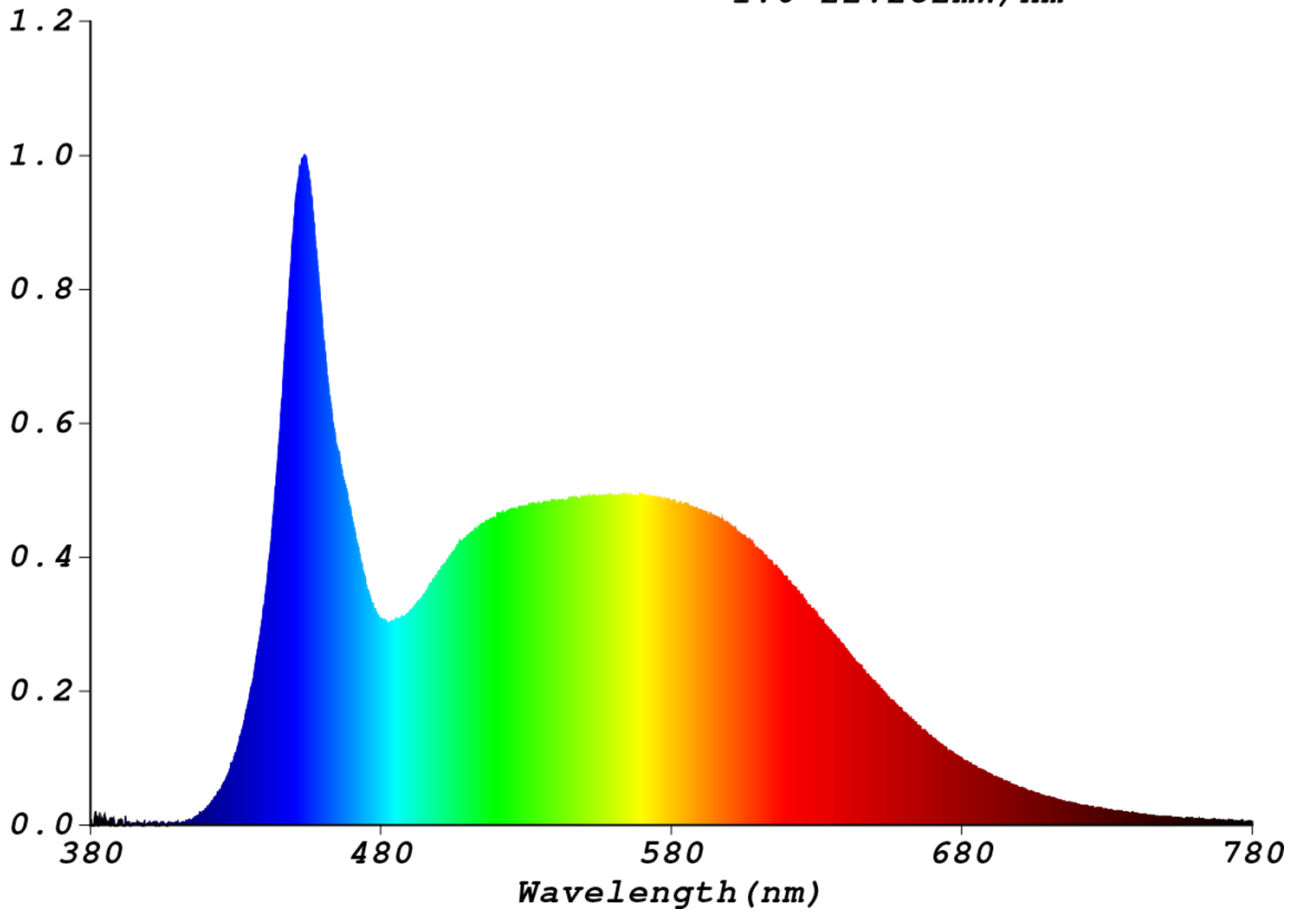

Spectrum

1.0=22.282mW/nm