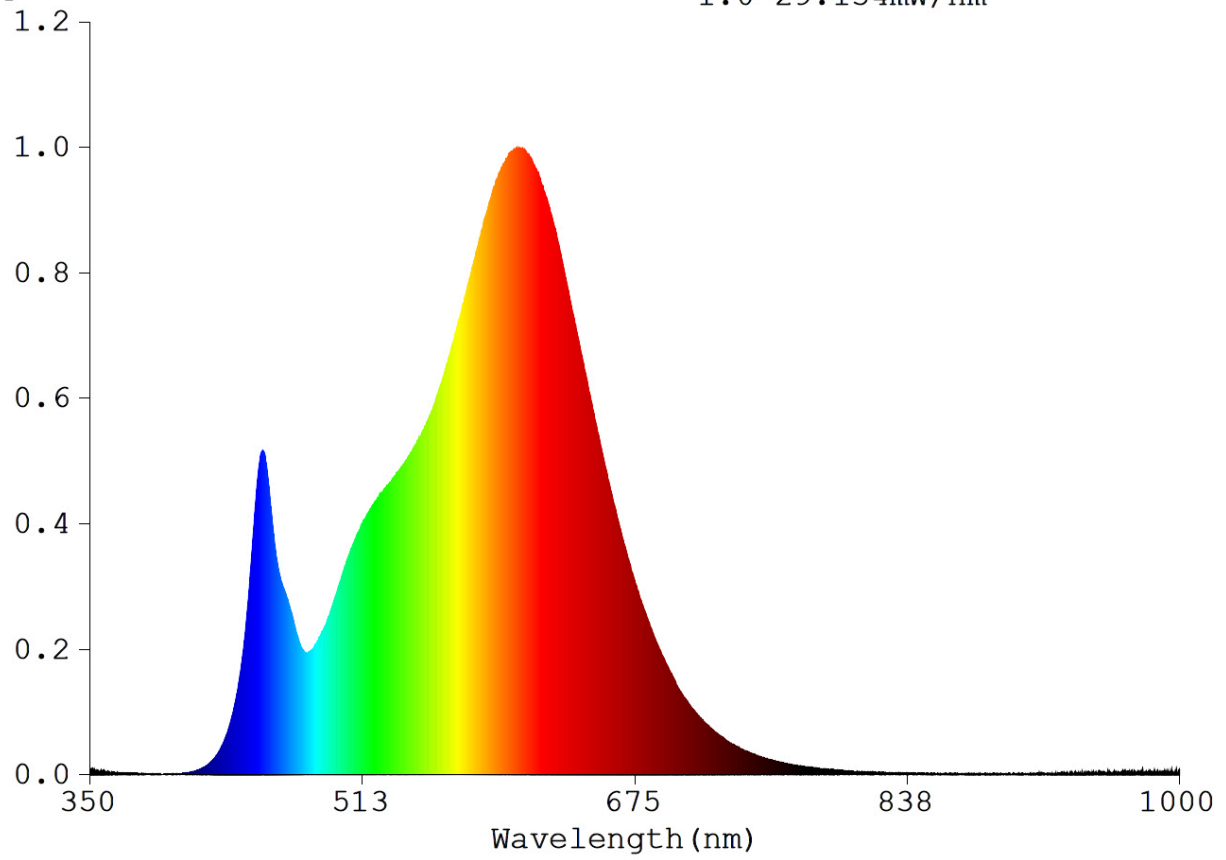

Spectrum

1.0=29.134mW/nm