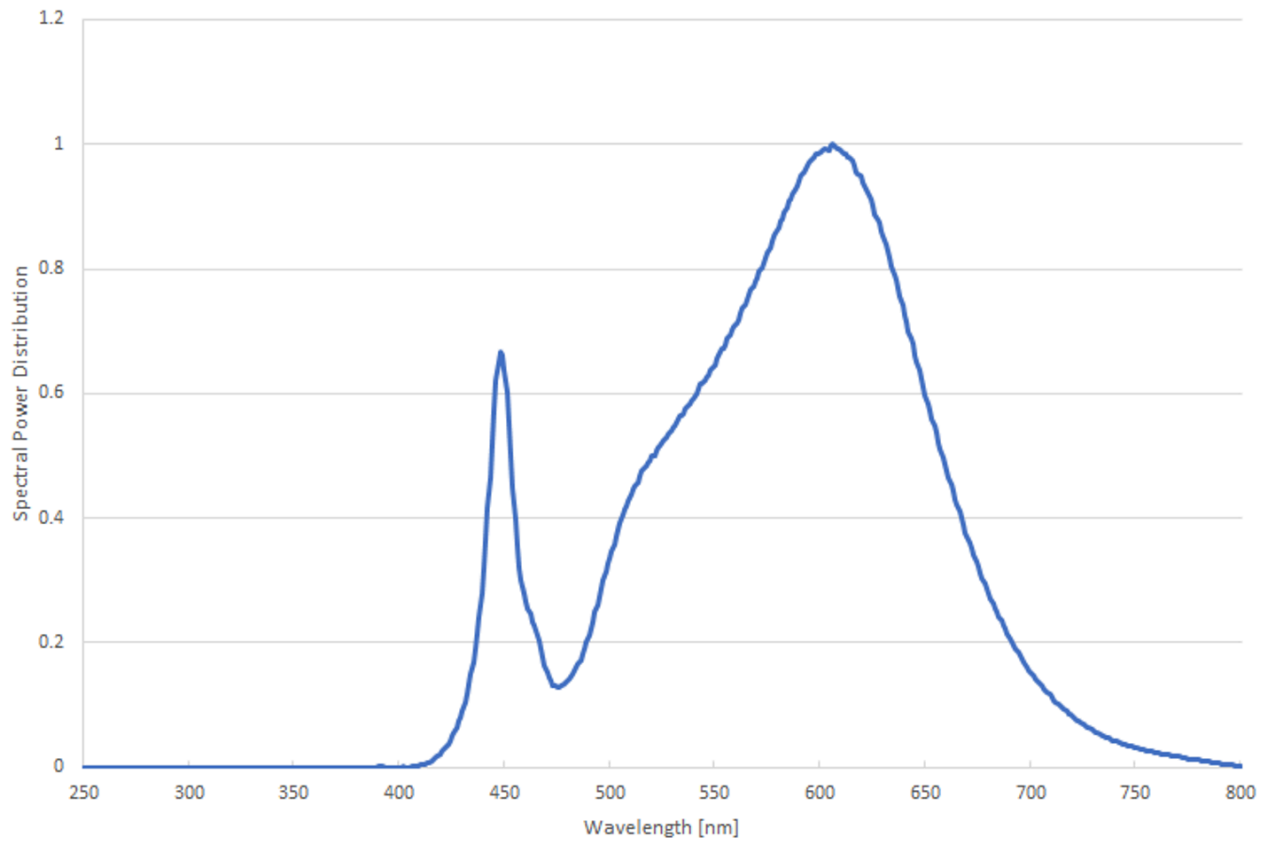

3000K, CRI80