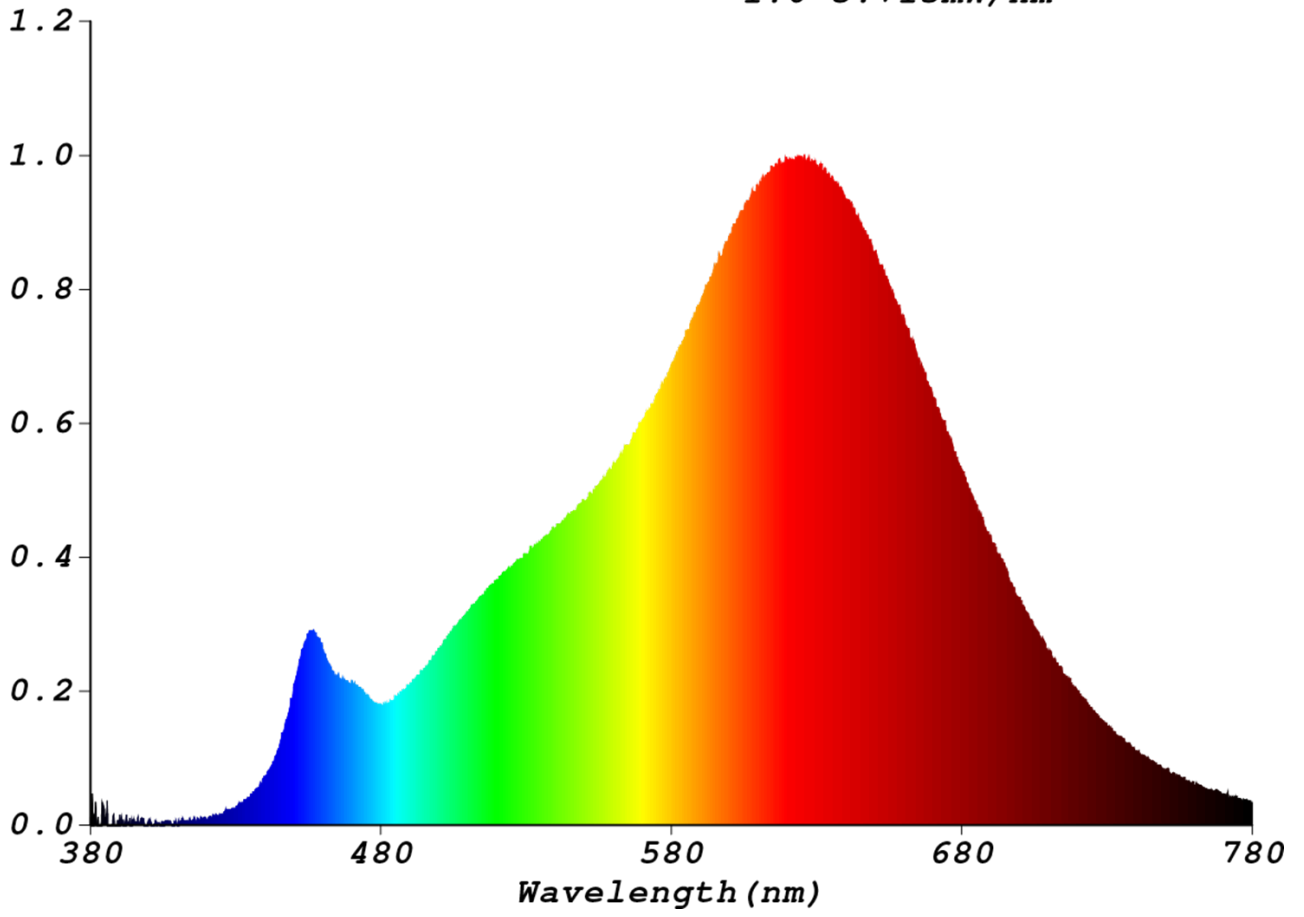

Spectrum

1.0=5.713mW/nm