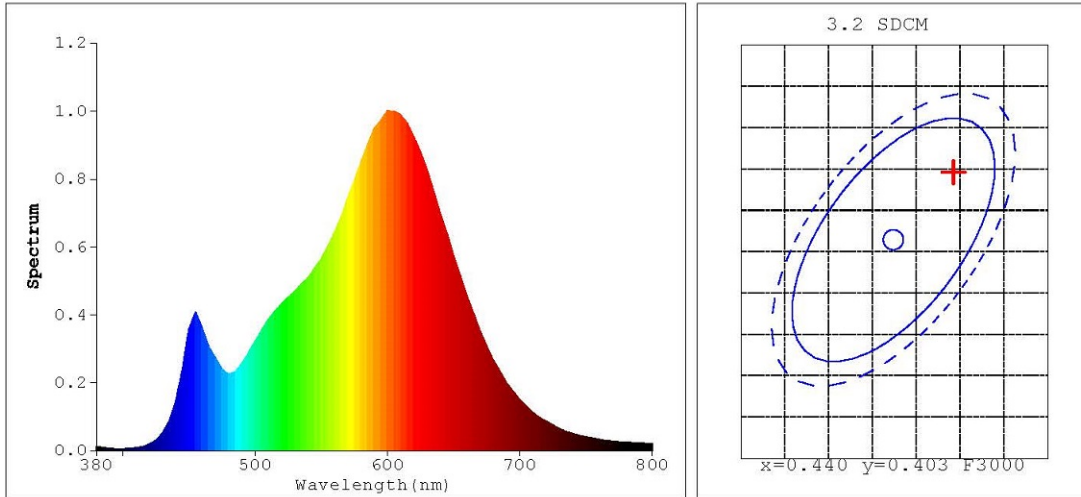

Light Source Test Report

Color Parameters:

Chromaticity Coordinate: $x=0.4459$ $y=0.4096$
Chromaticity Coordinate: $u'=0.2539$ $v'=0.5249$ ($duv=1.02e-03$)
Tc=2899K Dominant WL:Ld=582.9nm Purity=56.8% Centroid WL:592.0nm
Ratio:R=25.4% G=72.1% B=2.4% Peak WL:Lp=600.0nm HWL:118.3nm
Render Index:Ra=82.5
R1 =81 R2 =93 R3 =94 R4 =80 R5 =82 R6 =92 R7 =81
R8 =57 R9 =5 R10=84 R11=80 R12=75 R13=84 R14=97 R15=73

Photo Parameters:

Flux: 1228.7 lm Fe: 3.7555 W Efficacy:92.69 lm/W

Electrical Parameters:

Lamp : U=231.5V I=0.06477A P=13.26W PF=0.8839

Instrument Status:

Scan Range:380.0nm-800.0nm Interval:5.0nm[0]
REF=50922 (R=4) %=-0.312%

Ip=25627 (G=4,D=56)
PMT: 26.8 centigrade [25.4]