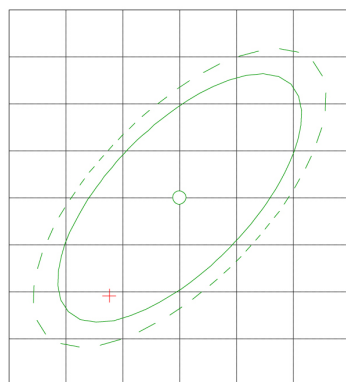

R 7=85

R 8=69

R 9=23

R10=86

R11=83

R12=63

R13=90

R14=99

R15=81

Luminosity Parameter

Luminous Flux(380-780nm): 1978.2lm Optical Power(380-780nm): 6.14W Efficient(380-780nm): 116.7lm/W

Electric Parameter

Voltage: $U=220.5\text{V}$ Current: $I=98\text{mA}$ Power: $P=16.95\text{W}$ PF: $PF=0.782$

Device State

Wavelength Range: 380nm-780nm Wavelength Interval: 1nm

SDCM: : 3.9 SDCM

Product Model: LED

Sample No.: 5

Test Cond: $T_g=24.2\text{Cels}$ $T_a=24.6\text{Cels}$ $RH=60\%$

Test Date: 2021-11-19

Manufacturer: Volnic