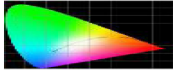

Lighting Measure Report

Color Parameter

Chroma Coordinate: $x=0.3738$ $y=0.3696$ $u=0.2236$ $v=0.3316$

Chroma Coordinate: $u'=0.2236$ $v'=0.4974$

CCT.: CCT=4135K Dominant: $d=578.8\text{nm}$ Barycenter: $b=568\text{nm}$ Peak Wavelength: $p=455.9\text{nm}$

FWHM: 23.71nm Purity: $Pe=23.11\%$ Red Ratio: $R=0.186$ Green Ratio: $G=0.77$ Blue Ratio: $B=0.044$

Color CRI.: $Ra=86.51$

R 1=87

R 2=95

R 3=96

R 4=83

R 5=86

R 6=91

R 7=85

R 8=69

R 9=23

R10=86

R11=83

R12=63

R13=90

R14=99

R15=81

Luminosity Parameter

Luminous Flux(380-780nm): 1978.2lm Optical Power(380-780nm): 6.14W Efficient(380-780nm): 116.7lm/W

Electric Parameter

Voltage: $U=220.5\text{V}$ Current: $I=98\text{mA}$ Power: $P=16.95\text{W}$ PF: $PF=0.782$