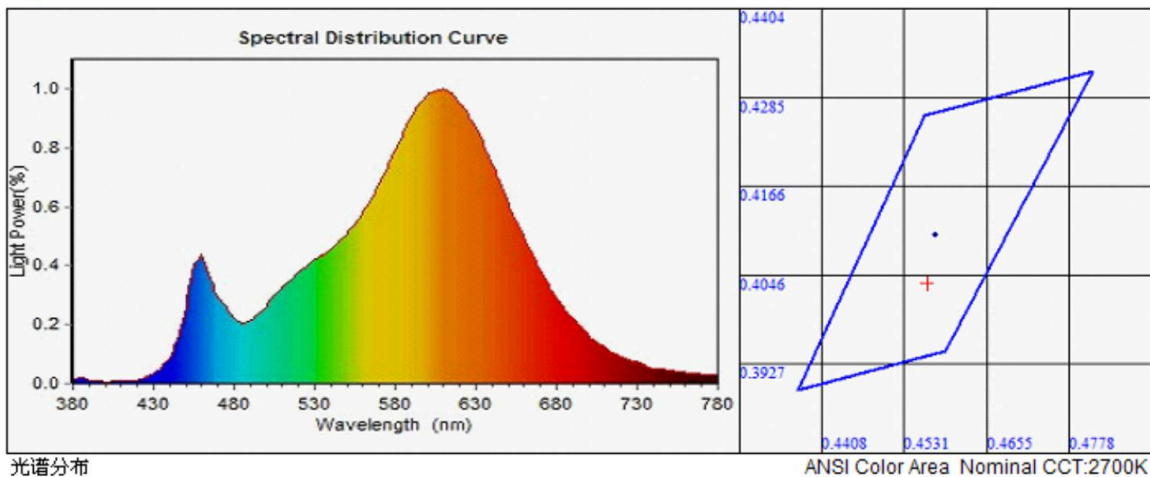

Spectral test report for lamp

Product type : 48011-21/2700K
Product No. :
Manufacturer :

Test date. : 2021-09-25
Test equipment : SPEC2000A Spectrometer
Operator. :

Test Condition

Temperature : 25.0Deg C
Test range : 380nm-780nm

Humidity : 65%
Peak AD. : 47345 (72.2%)
Integral time. : 323ms

Spectral Parameter

光谱分布

ANSI Color Area Nominal CCT:2700K

CIE Color Parameter

Chromaticity coordinates: $x=0.4566$ $y=0.4036$ $u=0.2635$ $v=0.3494$ ($duv=-0.0023$)
Color temperature: TC=2692 K Color difference: SDCM=4.3 Main Wavelength: $\lambda_d=-494$ nm Purity: Purity=0.023
Peak wavelength: $\lambda_p=609.2$ nm FWHM: $\Delta\lambda_p=111.3$ nm Color ratio: R=27.64% G=69.93% B=2.42%

Color rendering index (Ra): Ra=83.8

R1=84.3 R2=95.8 R3=91.3 R4=80.8 R5=85.0 R6=95.2 R7=79.5 R8=58.2
R9=13.7 R10=90.4 R11=81.1 R12=79.9 R13=88.3 R14=96.1 R15=76.2

Optical Parameter

Luminous flux: 2843.999 lm luminous efficiency: 125.84 lm/w Radiant flux: 9.0161 W

Electrical Parameter

Voltage: 219.5 V Current: 0.125 A Watto: 22.60 W Power factor: 0.825

MEASUREFINE

Hangzhou HuiPu Instrument Co., Ltd. <http://www.measurefine.com>